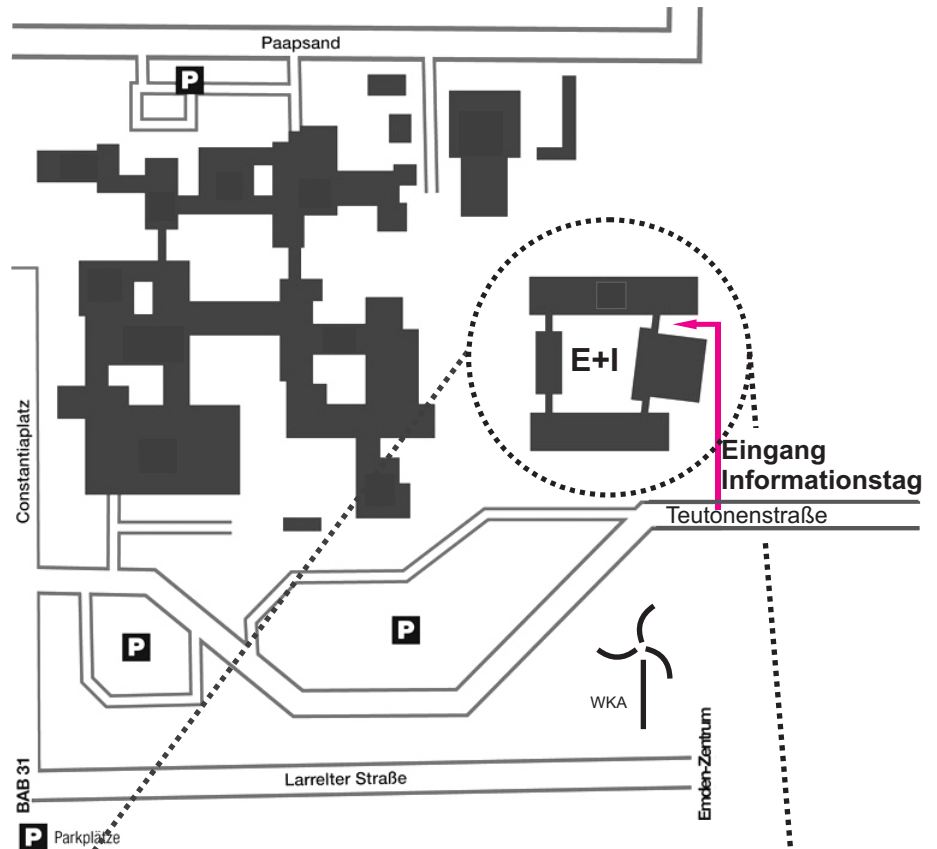

Informationstag an der FH OOW in Emden Elektrotechnik, Informatik, Medientechnik und Medieninformatik am Samstag, 16. Mai 2009 von 11:00 bis 15:00 Uhr im Gebäude E+I

Anfahrt mit dem Auto:

Mit dem Auto erreichen Sie uns über die A28 von Oldenburg bzw. über die A31 aus dem Ruhrgebiet kommend. Umfahren Sie Emden per Autobahn. An der ersten Ampelkreuzung biegen Sie links ab, an der nächsten Ampelkreuzung noch einmal links. Rechterhand liegt das Hochschulgebäude mit ausreichend Parkmöglichkeiten. Als Orientierungshilfe dient die weit hin sichtbare Windkraftanlage. Im Gebäude ganz rechts ist die Abteilung Elektrotechnik und Informatik untergebracht, dort findet der Informationstag statt.

Anfahrt mit der Bahn:

- der Bahnhof liegt in der Nähe der FH (zu Fuß ca. 12 min)
- vom Bahnhof aus rechts Richtung Brücke laufen, die Treppe hoch auf die Brücke
- über die Brücke bis zur nächsten Ampelkreuzung (von hier ausgeschildert!), dort rechts
- vor dem Möbelhaus Hummerich links auf der Teutonenstr. Richtung FH (ca. 500 m)